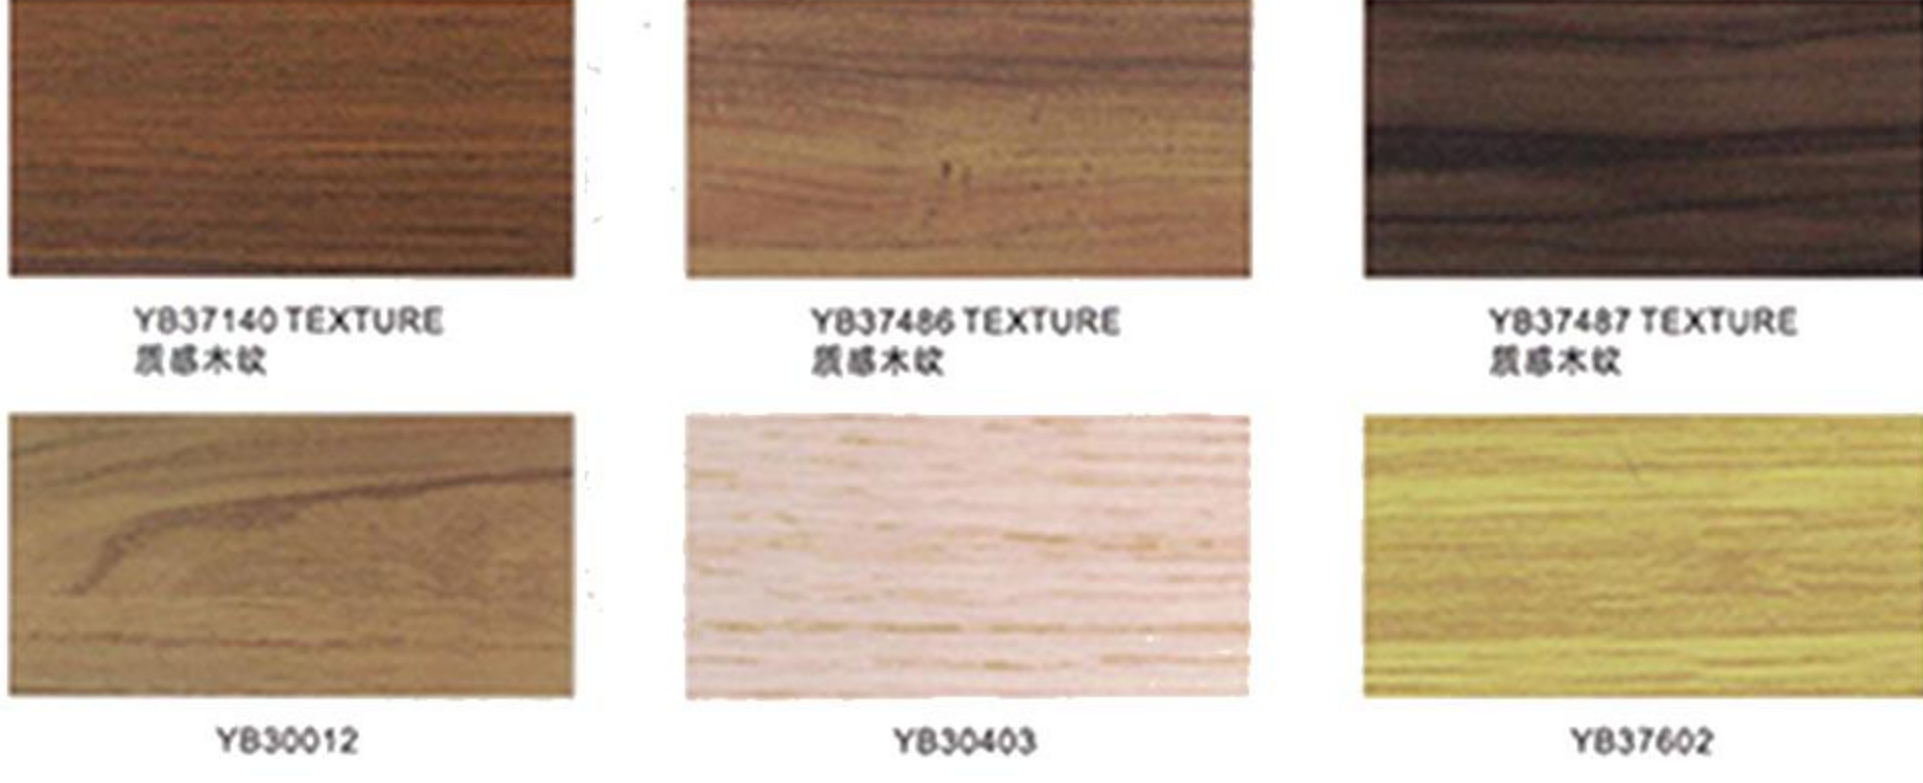

METALLIC COLORS 金属色系列

MIRROR SURFACE & EMBOSSED SURFACE 镜面及压花系列

TIMER DESIGN  
木纹系列

STONE  
石纹系列

MULTICOLOR  
多色系列

3D

SPECIALITY  
特殊系列

Color chips herein may differ slightly from actual colors of products due to attributes of printing. Please confirm actual color samples of each color.  
此色卡上的颜色仅供参考，每个颜色请以我们最终实样为准。  
Custom colors also available upon request for solid colors, metallic colors, sparking colors, Brushed, Spectra, FEVE finish, for the rest series subject to the respective minimum quantity. 紫色, 金属色, 珠光, 拉丝, 变色龙, FEVE系列可根据用户的要求进行调色, 其他特殊表面需要满足最小起订量。

SOLID COLORS 素色系列

BRUSHED SURFACE 拉丝系列

SPARKING COLORS 珠光色系列

SPECTRA 变色龙系列

FEVE FINISH FEVE系列